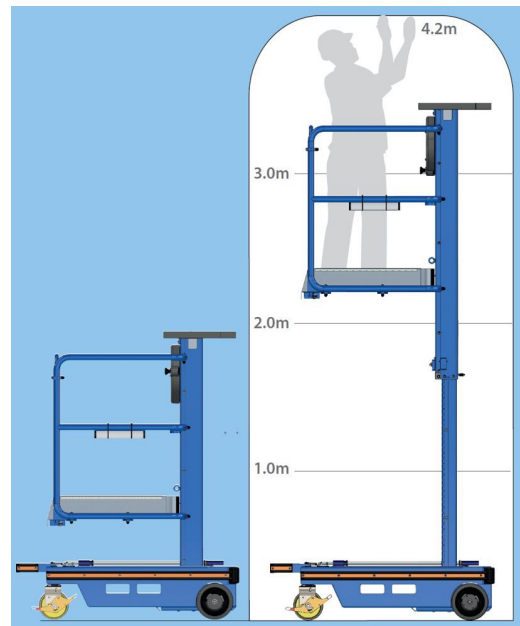

Höhen-Arbeitsbühne H042

- Nur für Inneneinsatz
- Manueller Antrieb
- Auto-Lok, gebremste Räder bei angehobener Plattform
- Räder markierungsfrei

Technische Daten

Arbeitshöhe	4,20 m
Plattformhöhe	2,20 m
Gerätegewicht	305 kg
Korblast max.	150 kg
Arbeitskorb (LxB)	0,80 x 0,64 m
Anzahl Personen max.	1
Transportlänge	1,28 m
Transportbreite	0,74 m
Transporthöhe	1,95 m
Aufstellbreite	0,74 m
Aufstelllänge	1,28 m
Antrieb	manuell